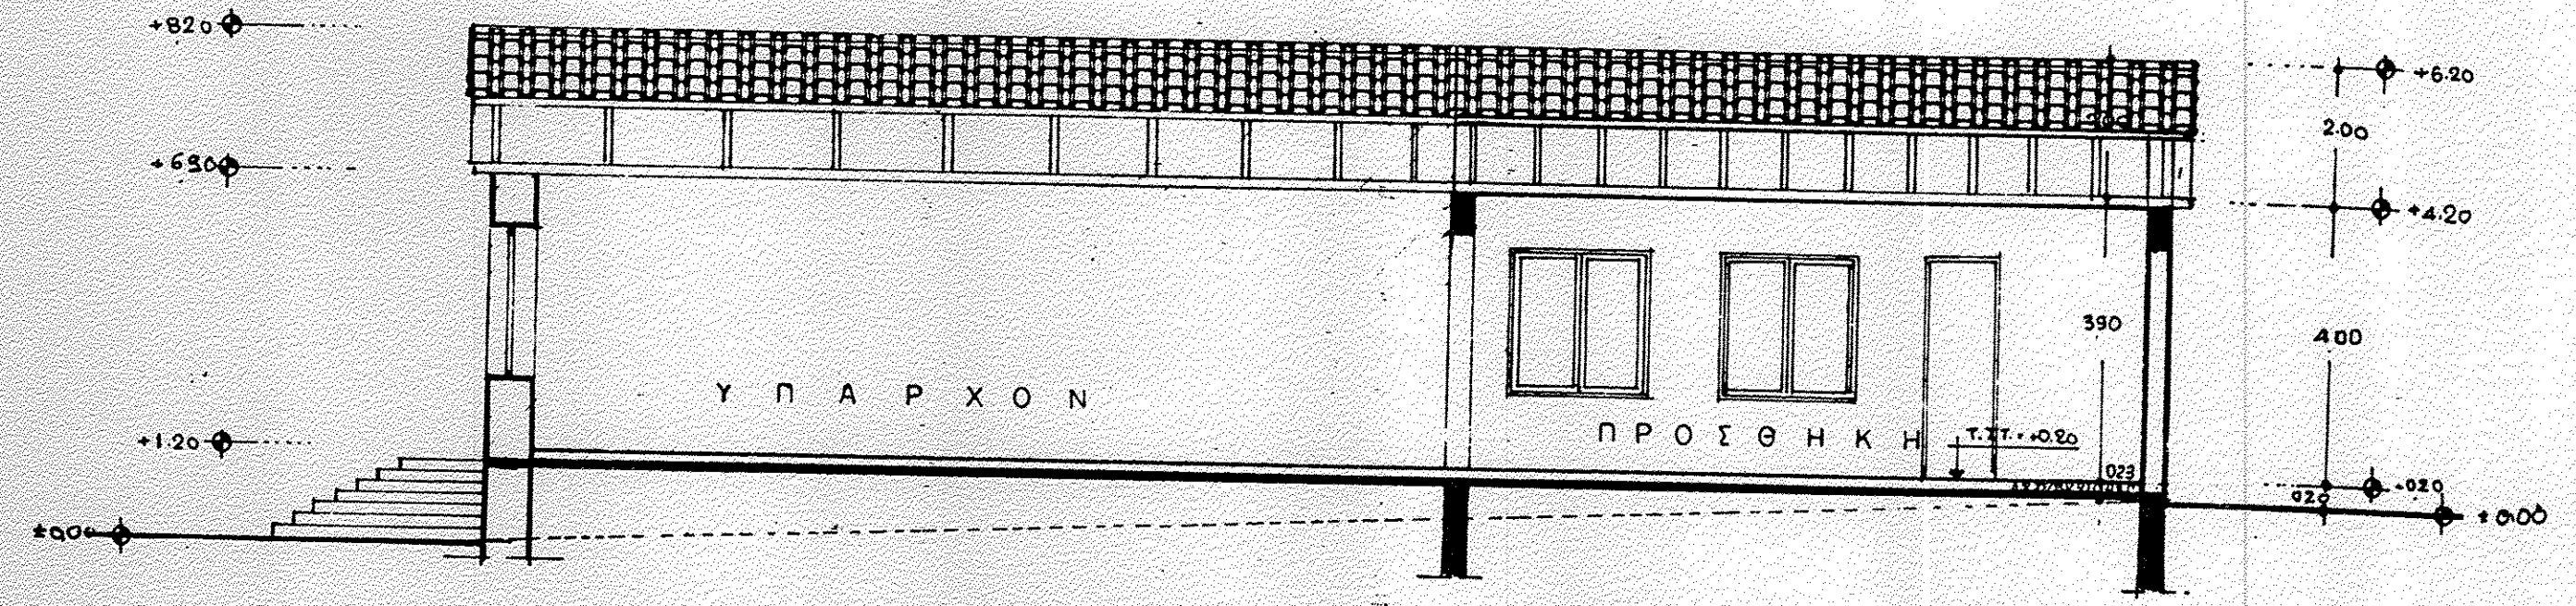

Τομή 1-1

Τομή 2-2

εργοδότης	ΚΟΙΝΟΤΗΤΑ ΝΕΜΕΑΣ	
έργο	ΔΙΑΜΟΡΦΩΣΗ ΧΩΡΟΥ ΓΙΑ ΤΗΝ ΜΕΤΑΤΡΟΠΗ ΝΕΟΚΛΑΣΣΙΚΟΥ ΚΤΗΡΙΟΥ ΣΕ ΚΕΝΤΡΟ ΕΜΗΜΕΡΣΗΣ ΚΑΙ ΠΡΟΣΘΗΣΗΣ ΑΓΡΟΤΙΚΩΝ ΠΡΟΪΟΝΤΩΝ	
θέση	ΝΕΜΕΑ ΚΟΡΙΝΘΙΑΣ	
μελετητής:	ΑΡΓΥΡΙΟΣ Ι. ΓΕΩΡΓΟΠΟΥΛΟΣ ΠΟΛΙΤΙΚΟΣ ΜΗΧΑΝΙΚΟΣ	
θέμα σχεδίου	ΤΟΜΕΣ	αριθμός σχεδίου A - 4
κλίμακες:	1/50	
χρόνος εκπόνησης μελέτης	ΟΚΤΩΒΡΗΣ	1992
- υπογραφή -	- σφραγίδα -	