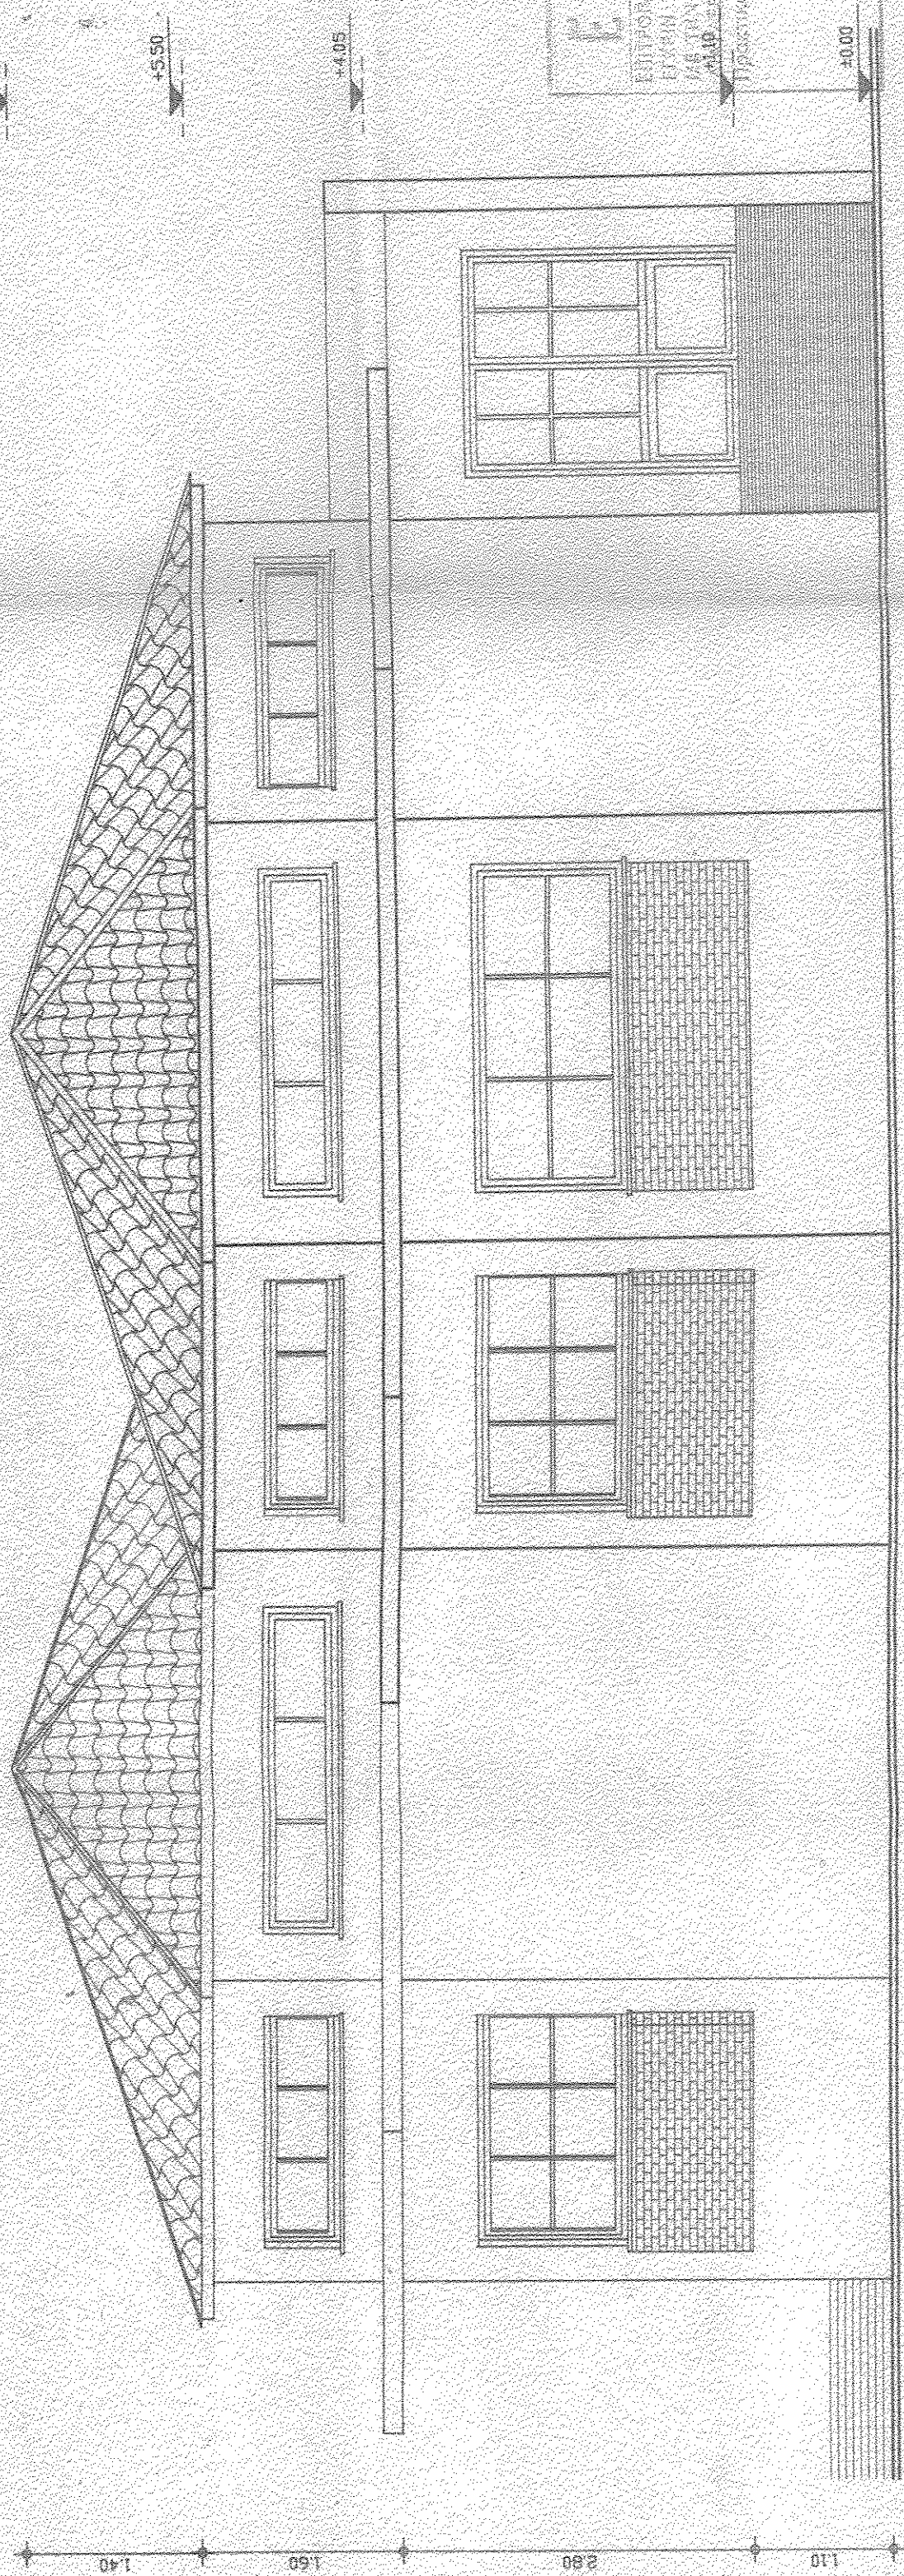

ΔΥΤΙΚΗ ΟΨΗ

ΑΝΑΤΟΛΙΚΗ ΟΨΗ

**ΕΓΚΡΙΝΕΤΑΙ**  
 ΕΠΙΤΡΟΠΗ ΠΟΛΙΤΩΝ ΠΡΟΒΛΕΨΕΩΝ ΚΑΙ ΣΧΕΔΙΑΣΜΟΥ ΕΡΓΩΝ  
 ΕΡΜΗΝΕΥΕΙ ΤΟΝ ΚΑΘΑΡΟ ΤΥΠΟ ΤΗΣ ΚΑΙ ΑΝΘΡΩΠΙΝΗΣ  
 ΚΑΙ ΠΡΟΣΤΑΣΙΝΕΙ ΟΤΙ ΣΥΜΦΩΝΩΣ ΟΙ ΣΧΕΔΙΑΣΤΕΣ  
 ΑΔΕΛΦΟΙ ΚΑΡΑΜΑΝΙΔΗ  
 Προσέτι με αριθμό 327  
 Κωνσταντίνος Καραμανλίδης  
 Ο Πρόεδρος

ΚΕΡΑΜΙΔΙΑ ΡΩΜΑΙΚΑ  
 ΚΟΥΦΩΜΑΤΑ ΑΛΟΥΜΙΝΙΟΥ ΛΕΥΚΑ  
 ΤΟΙΧΟΙ ΤΡΙΠΤΟΙ  
 ΔΙΑΚΟΣΜΗΤΙΚΟ ΛΟΓΒΛΟ ΣΥΜΠΛΕΞ Δ.Π.Σ.Ο.Π. 19.  
 Κόστος 28.000.000  
 ΑΝΤΙΣΤΑΣΗ 1001

ΝΟΜΑΡΧΙΑΚΗ ΑΥΤΟΔΙΟΙΚΗΣΗ ΚΟΡΙΝΘΙΑΣ Δ/ΝΣΗ ΤΕΧΝΙΚΩΝ ΥΠΗΡΕΣΙΩΝ	
ΕΡΓΟ	ΚΡΑΤΙΚΟΣ ΠΑΙΔΙΚΟΣ ΣΤΑΘΜΟΣ ΝΕΜΕΑΣ
ΠΡΟΫΠΟΛΟΓΙΣΜΟΣ	
Θ.Ε.Μ.Α	ΠΥΞΙΣ
ΚΑΜΑΚΑ	ΑΡ.ΣΧ. Α
ΣΧΕΔΙΑΣΤΗΚΕ	ΜΕΛΕΤΗΘΗΚΕ
ΕΛΕΓΧΘΗΚΕ	ΒΕΒΗΘΗΚΕ
ΗΜΕΡΑ ΣΥΜΠΛΕΞ Δ.Π.Σ.Ο.Π. 19. Κωνσταντίνος Καραμανλίδης Δ/ντης Τεχνικών Υπηρεσιών	